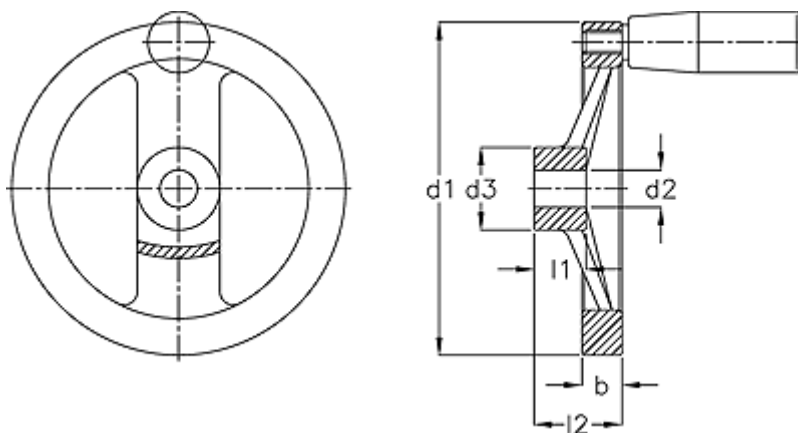

Varenummer: 201280332
Beskrivelse: E+G Håndhjul
GN 322-200-B18-R

Mål

b	= 20.5
d1	= 200
d2 H7	= 18
d3	= 42
Håndtag Ø	= 25
l1	= 24
l2	= 45